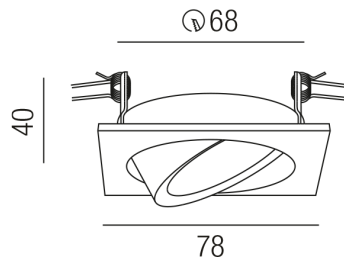

Produktdatenblatt

ZUPOLY ZU548/82-ALU

Beschreibung

ZUB POLY

NUR Einbaurahmen mit Innenring

quadratisch/silbergrau

78x78/Loch 68mm

Schutzart IP20, Anwendung im Innenbereich, Installation an der Wand oder Decke, Lochausschnitt rund: 68mm, schwenkbar 30°