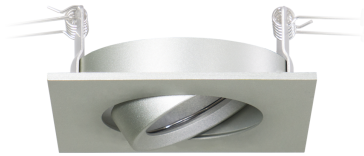

Produktdatenblatt

ZUPOLY ZU548/82-ALU

Beschreibung

ZUB POLY

NUR Einbaurahmen mit Innenring

quadratisch/silbergrau

78x78/Loch 68mm

Schutzart IP20, Anwendung im Innenbereich, Installation an der Wand oder Decke, Lochausschnitt rund: 68mm, schwenkbar 30°