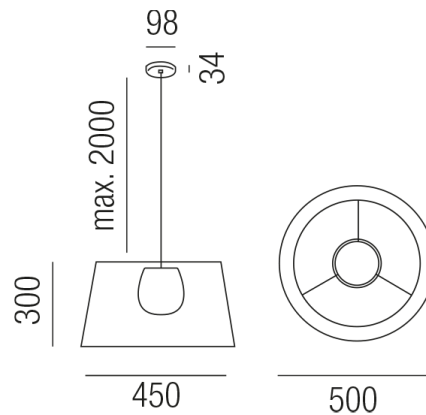

## DRUM 83060/50-SA

### Beschreibung

HL DRUM - IP66

1fl/Mont. schwarz/Kordel steingrau

dm450/H300/Kabellänge 2000mm

für 1x LED E27 15W

Anschluss 230V Wechselspannung, Schutzklasse I - Elektrische Isolierungsklasse (IEC), Schutzart IP66, Anwendung im Innen- und Außenbereich, Installation an der Decke, 4 seitiger Lichtaustritt - Rundumlicht (in alle Richtungen), Leuchte geeignet für die Montage auf entflammaren Oberflächen, Energieeffizienzklasse, A - G, Leuchte aus nachhaltigem Material, CE-Kennzeichnung