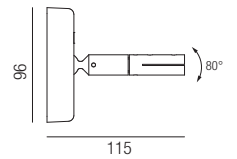

Oberflächen Lichtfarben

S - schwarz matt	SWW - superwarmweiß 2700K
W - weiß matt	WW - warmweiß 3000K

Ghostfeed 2.0, Montage und LED Strip Träger

Spannset schwarz matt (2x Spanner, 1x Metall-Trägerleiste)

Bestell-Nr.	Länge	Euro
61200/500- S W	5000mm	120,00
61200/1000- S W	10000mm	147,00
61200/1500- S W	15000mm	165,00

Ghostfeed 2.0, LED 10W

LED Strip, alle 25mm teilbar, ohne Netzteil - Netzteile ab Seite 86

Bestell-Nr.	Länge	Lumen	Euro
61210/500- SWW	5000mm	760lm/m	117,50
61210/500- WW	5000mm	813lm/m	117,50
61210/1500- SWW	15000mm	760lm/m	298,50
61210/1500- WW	15000mm	813lm/m	298,50

Ghostfeed 2.0, LED 7W

Metall, dreh- und schwenkbar, Abstrahlwinkel 10° - 40° verstellbar, ohne Netzteil - Netzteile ab Seite 86

Abdeckung satiniert

Bestell-Nr.	Länge	Euro
61218/100	1000mm	21,00
61218/200	2000mm	39,00

Blindabdeckung schwarz & weiß

Bestell-Nr.	Länge	Euro
61219/100- S W	1000mm	21,00
61219/200- S W	2000mm	39,00

Einspeiseclip für LED Strip