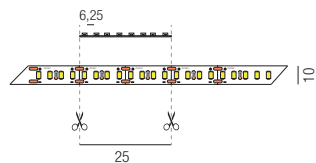

Oberflächen Lichtfarben

S - schwarz matt	SWW - superwarmweiß 2700K
W - weiß matt	WW - warmweiß 3000K

Ghostfeed 2.0, Montage und LED Strip Träger

Spannset schwarz matt (2x Spanner, 1x Metall-Trägerleiste)

Bestell-Nr.	Länge	Euro
61200/500- S W	5000mm	120,00
61200/1000- S W	10000mm	147,00
61200/1500- S W	15000mm	165,00

Ghostfeed 2.0, LED 10W

LED Strip, alle 25mm teilbar, ohne Netzteil - Netzteile ab Seite 86

Bestell-Nr.	Länge	Lumen	Euro
61210/500- SWW	5000mm	760lm/m	117,50
61210/500- WW	5000mm	813lm/m	117,50
61210/1500- SWW	15000mm	760lm/m	298,50
61210/1500- WW	15000mm	813lm/m	298,50

Ghostfeed 2.0, LED 7W

Metall, dreh- und schwenkbar, Abstrahlwinkel 10° - 40° verstellbar, ohne Netzteil - Netzteile ab Seite 86