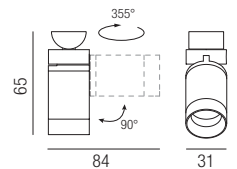

Ghostfeed 2.0, Zubehör

Abdeckung satiniert 1000mm oder 2000mm, Blindabdeckung schwarz oder weiß 1000mm oder 2000mm, Einspeiseclip für LED Strip, Linearverbinder für LED Strip