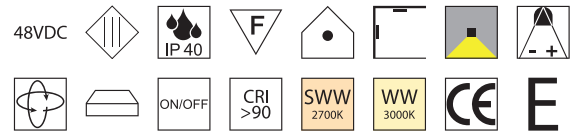

Ghostfeed 2.0, LED 7W

Metall, dreh- und schwenkbar, Abstrahlwinkel 10° - 40° verstellbar, ohne Netzteil - Netzteile ab Seite 86

Bestell-Nr.	Farbauswahl angeben	Lumen	Euro
61230/7- S W + SWW		474lm	180,00
61230/7- S W + WW		510lm	180,00