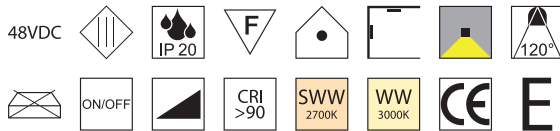

Oberflächen Lichtfarben

S - schwarz matt	SWW - superwarmweiß 2700K
W - weiß matt	WW - warmweiß 3000K

Ghostfeed 2.0, Montage und LED Strip Träger

Spannset schwarz matt (2x Spanner, 1x Metall-Trägerleiste)

Bestell-Nr.	Länge	Euro
61200/500- S W	5000mm	120,00
61200/1000- S W	10000mm	147,00
61200/1500- S W	15000mm	165,00

Ghostfeed 2.0, LED 10W

LED Strip, alle 25mm teilbar, ohne Netzteil - Netzteile ab Seite 86

Bestell-Nr.	Länge	Lumen	Euro
61210/500- SWW	5000mm	760lm/m	117,50
61210/500- WW	5000mm	813lm/m	117,50
61210/1500- SWW	15000mm	760lm/m	298,50
61210/1500- WW	15000mm	813lm/m	298,50

Ghostfeed 2.0, LED 7W

Metall, dreh- und schwenkbar, Abstrahlwinkel 10° - 40° verstellbar, ohne Netzteil - Netzteile ab Seite 86