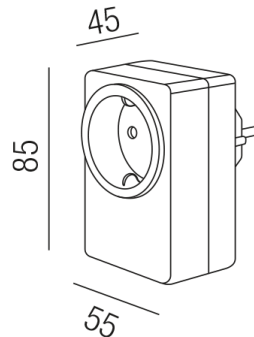

Produktdatenblatt

CASAMBI 43LED/459-W

Beschreibung

Mod CASAMBI

Plug&Play Switchdimmer/max. 150W

weiß/für Leuchten ohne Casambi System

B55/H85/T45mm

Anschluss 230V Wechselspannung, Schutzklasse II - Elektrische Isolierungsklasse (IEC), Schutzart IP20, Anwendung im Innenbereich, Installation an der Wand, Decke oder auf dem Boden, Betriebsgerät CASAMBI Smart Home, Betriebsgeräte schaltbar (nicht dimmbar), CE-Kennzeichnung