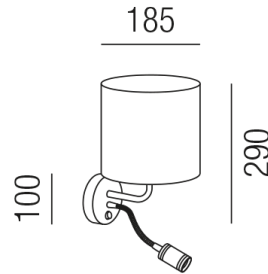

### Beschreibung

WL ELEGANCE sandgold - LED

1+1f/Stoffschirm Sandgold

dm185/H290/AL220mm/für 1x E27 42W

inkl. 1xLED 1W 3000K 90lm CRI>80/nicht dimmbar

Anschluss 230V Wechselspannung, Schutzklasse I - Elektrische Isolierungsklasse (IEC), Schutzart IP20, Anwendung im Innenbereich, Installation an der Wand, drehbar und schwenkbar, 4 seitiger Lichtaustritt - Rundumlicht (in alle Richtungen), Leuchte geeignet für die Montage auf entflammaren Oberflächen, Netzteil integriert, Konstantstrom 350mA, Betriebsgeräte schaltbar (nicht dimmbar), mit integriertem Schalter (ON/OFF), Farbwiedergabeindex CRI >80, Farbtemperatur von warmweiß 3000K, Energieeffizienzklasse, A++ - D