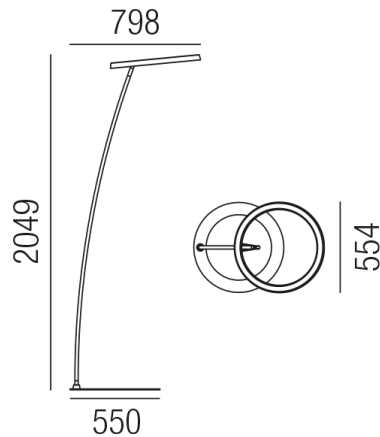

## LIRA 87253/205-R

### Beschreibung

STL LIRA - IP65

Eisen dunkelbraun

LED 24W 3000K 1402lm CRI >80

dm554/H2049/T798mm/ON-OFF

Anschluss 230V Wechselspannung, Schutzklasse II - Elektrische Isolierungsklasse (IEC), Schutzart IP44, Anwendung im Außenbereich, Installation auf dem Boden, 1 seitiger Lichtaustritt - down breitstrahlend, Abstrahlwinkel 320°, Netzteil integriert, Farbwiedergabeindex CRI >80, Farbtemperatur von warmweiß 3000K, Energieeffizienzklasse, D, CE-Kennzeichnung, mit angebautem Stromkabel 5m und Stecker