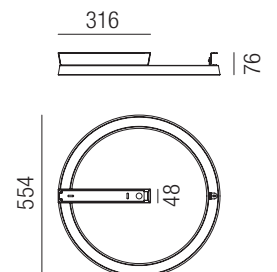

Bestell-Nr.	Farbauswahl angeben	Euro
87220/55-	<b>S</b> <b>R</b>	771,40

**Lira linear, LED 27W, 1352lm, 3000K** LED

Edelstahl schwarz oder dunkelbraun

230VAC       

Bestell-Nr.	Farbauswahl angeben	Euro
87200/92	<b>S</b> <b>R</b>	591,90