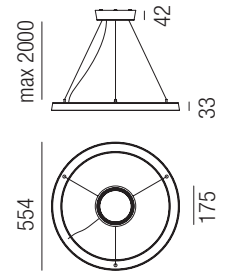

Lira round, LED 24W, 1402lm, 3000K LED

Edelstahl schwarz oder dunkelbraun

230VAC

Bestell-Nr.	Farbauswahl angeben	Euro
87200/55-	S R	821,90