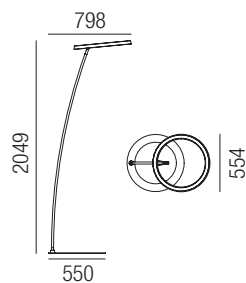

S - schwarz matt  
R - dunkelbraun

**Lira**, LED 24W, 1402lm, 3000K

Edelstahl schwarz oder dunkelbraun

230VAC							ON/OFF
Bestell-Nr.		Farbauswahl angeben		Euro			
* 87253/205-		S R		1355,30			

**Lira round, LED 24W, 1402lm, 3000K** LED

Bestell-Nr.	Farbauswahl angeben	Euro
87220/55-	<b>S</b> <b>R</b>	771,40

**Lira linear, LED 27W, 1352lm, 3000K** LED

Edelstahl schwarz oder dunkelbraun

230VAC       

Bestell-Nr.	Farbauswahl angeben	Euro
87200/92	<b>S</b> <b>R</b>	591,90