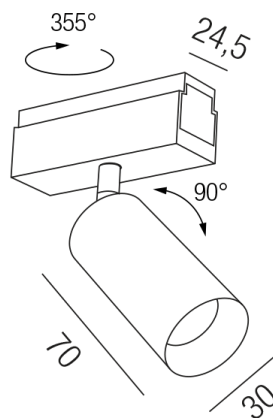

### Beschreibung

STR ARTALIS 48VDC - mono small  
 schwenkbar/schwarz  
 LED 6,7W 2700K 657lm 36° CRI>90  
 Ø30mm/L70mm

Anschluss 48V Gleichspannung, Schutzklasse III - Elektrische Isolierungsklasse (IEC), Schutzart IP20, Anwendung im Innenbereich, Installation an der Wand oder Decke, drehbar und schwenkbar, 1 seitiger Lichtaustritt - down breitstrahlend, Abstrahlwinkel 36°, Lieferung ohne Netzteil, Betriebsgeräte schaltbar (nicht dimmbar), Betriebsgerät DALI dimmbar, Farbwiedergabeindex CRI >90, Farbtemperatur von superwarmweiß 2700K, Energieeffizienzklasse, F, CE-Kennzeichnung