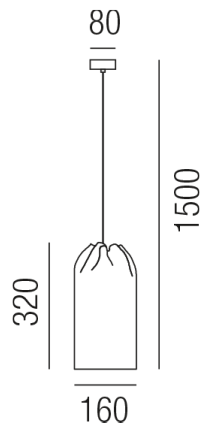

Produktdatenblatt

AGASALLO 86765/16-GE

Beschreibung

HL AGASALLO 1 - IP64

1fl/beige/Kabel schwarz

dm160/H320mm/Kabellänge 1500mm

für 1xLED E27 max.15W

Anschluss 230V Wechselspannung, Schutzklasse II - Elektrische Isolierungsklasse (IEC), Schutzart IP64, Anwendung im Außenbereich, Installation an der Decke, 4 seitiger Lichtaustritt - Rundumlicht (in alle Richtungen), Leuchte geeignet für die Montage auf entflammaren Oberflächen, Energieeffizienzklasse, A - G, CE-Kennzeichnung

Projektbilder - Zusatzbilder - Detailbilder

Technische Änderungen vorbehalten, druck-, scan- und kalibrierungsbedingt sind Farbabweichungen möglich.