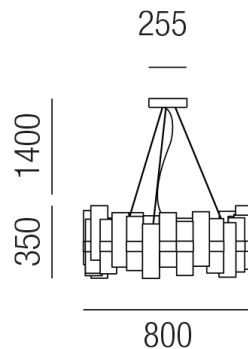

Produktdatenblatt

LA LOLLO 36360/80-S

Beschreibung

LU LA LOLLO

Cristalflex u. Lentiflex/mackintosh

dm800/H350/GH1750mm

LED 80W 2700K 9000lm CRI> 90

Dimmbar 0-10V

Anschluss 230V Wechselspannung, Schutzklasse II - Elektrische Isolierungsklasse (IEC), Schutzart IP20, Anwendung im Innenbereich, Installation an der Decke, 4 seitiger Lichtaustritt - Rundumlicht (in alle Richtungen), Leuchte geeignet für die Montage auf entflammaren Oberflächen, Betriebsgerät 1-10V dimmbar, Farbwiedergabeindex CRI >90, Farbtemperatur von superwarmweiß 2700K, Energieeffizienzklasse, A+

Projektbilder - Zusatzbilder - Detailbilder

Technische Änderungen vorbehalten, druck-, scan- und kalibrierungsbedingt sind Farbabweichungen möglich.