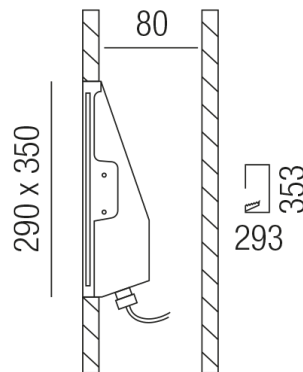

Produktdatenblatt

CHEESE 52932

Beschreibung

EL CHEESE - 230V

Gips glatt weiß

B 290/H 350/ET 78/Loch: 293x353mm

Auge: 250mm/für 1x GU10 20/35W

Anschluss 230V Wechselspannung, Schutzklasse I - Elektrische Isolierungsklasse (IEC), Schutzart IP20, Anwendung im Innenbereich, Installation an der Wand, Lochausschnitt rechteckig: 293x353mm, 1 seitiger Lichtaustritt - seitlich breitstrahlend, Leuchte geeignet für die Montage auf entflammaren Oberflächen, Energieeffizienzklasse, A - G, CE-Kennzeichnung