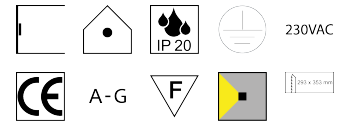

Produktdatenblatt

CHEESE 52932

Beschreibung

EL CHEESE - 230V

Gips glatt weiß

B 290/H 350/ET 78/Loch: 293x353mm

Auge: 250mm/für 1x GU10 20/35W

Anschluss 230V Wechselspannung, Schutzklasse I - Elektrische Isolierungsklasse (IEC), Schutzart IP20, Anwendung im Innenbereich, Installation an der Wand, Lochausschnitt rechteckig: 293x353mm, 1 seitiger Lichtaustritt - seitlich breitstrahlend, Leuchte geeignet für die Montage auf entflammaren Oberflächen, Energieeffizienzklasse, A - G, CE-Kennzeichnung