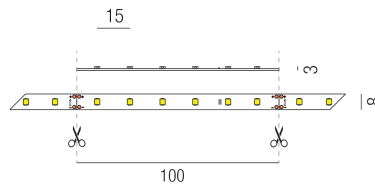

Produktdatenblatt

LED STRIPS24 69305/300-SWW

Beschreibung

LED STRIPs 24V - IP20 - CRI>80

24VDC/superwarmweiß 2700K/4,8W 405lm je lfm

B8mm/Doppelklebeband/3-lfm Rolle

teilbar nach 100mm

Anschluss 24V Gleichspannung, Schutzklasse III - Elektrische Isolierungsklasse (IEC), Schutzart IP20, Anwendung im Innenbereich, Installation an der Wand, Decke oder auf dem Boden, 1 seitiger Lichtaustritt - down breitstrahlend, Abstrahlwinkel 120°, Lieferung ohne Netzteil, Farbwiedergabeindex CRI >80, Farbtemperatur von superwarmweiß 2700K, Energieeffizienzklasse, A++, CE-Kennzeichnung

Projektbilder - Zusatzbilder - Detailbilder

Technische Änderungen vorbehalten, druck-, scan- und kalibrierungsbedingt sind Farbabweichungen möglich.