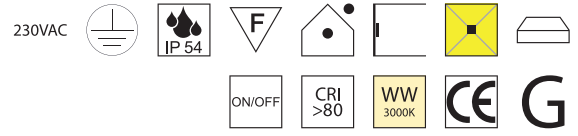

Hera, LED 6W, 350lm, 3000K **LED**

Aluminium anthrazit, Glaszylinder opal

Bestell-Nr.	Euro
85980/14-A	161,80

Hekabe, LED 2x7W, 1190lm, 3000K **LED**

Aluguss anthrazit, aluminiumgrau oder weiß

Bestell-Nr.	Farbauswahl angeben	Euro
84982/16-	A ALU W	149,50

Hekabe, LED 7W, 630lm, 3000K **LED**

Aluguss anthrazit, Glas klar

Bestell-Nr.	Euro
84971/9-A	118,50