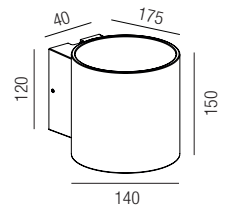

Hera, LED 6W, 350lm, 3000K **LED**

Aluminium anthrazit, Glaszylinder opal

Bestell-Nr.	Euro
85980/14-A	161,80

Hekabe, LED 2x7W, 1190lm, 3000K **LED**

Aluguss anthrazit, aluminiumgrau oder weiß

Bestell-Nr.	Farbauswahl angeben	Euro
84982/16-	A ALU W	149,50

Hekabe, LED 7W, 630lm, 3000K **LED**

Aluguss anthrazit, Glas klar

Bestell-Nr.	Euro
84971/9-A	118,50