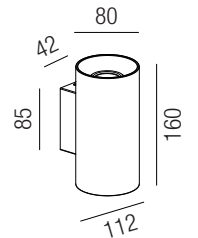

Hera, LED 6W, 350lm, 3000K **LED**

Aluminium anthrazit, Glaszylinder opal

Bestell-Nr.	Euro
85980/14-A	161,80

Hekabe, LED 2x7W, 1190lm, 3000K **LED**

Aluguss anthrazit, aluminiumgrau oder weiß

Bestell-Nr.	Farbauswahl angeben	Euro
84982/16-	A ALU W	149,50

Hekabe, LED 7W, 630lm, 3000K **LED**

Aluguss anthrazit, Glas klar

Bestell-Nr.	Euro
84971/9-A	118,50