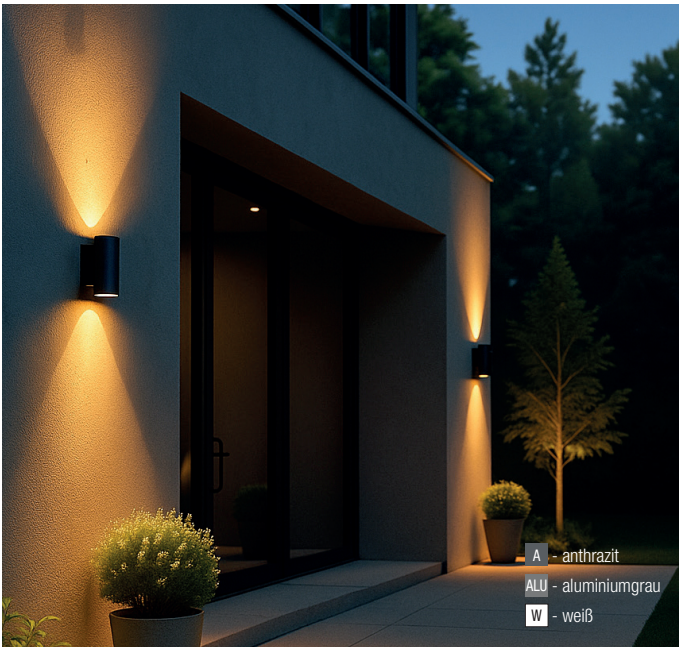

Hera, LED 6W, 350lm, 3000K **LED**

Aluminium anthrazit, Glaszylinder opal

Bestell-Nr.	Euro
85980/14-A	161,80

Hekabe, LED 2x7W, 1190lm, 3000K **LED**

Aluguss anthrazit, aluminiumgrau oder weiß

Bestell-Nr.	Farbauswahl angeben	Euro
84982/16-	A ALU W	149,50

Hekabe, LED 7W, 630lm, 3000K **LED**

Aluguss anthrazit, Glas klar

Bestell-Nr.	Euro
84971/9-A	118,50