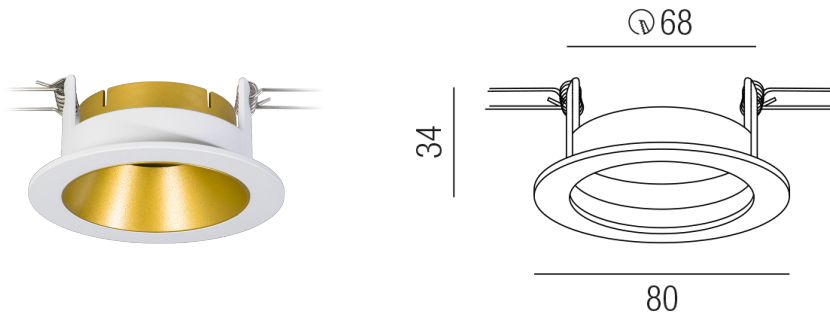

Produktdatenblatt

ZUPOLY ZU548/71-WG

Beschreibung

ZUB POLY - bicolor

NUR Einbauring weiß

mit Innenreflektor gold

dm80/Loch 68mm

Schutzart IP20, Anwendung im Innenbereich, Installation an der Wand oder Decke, Lochausschnitt rund: 68mm