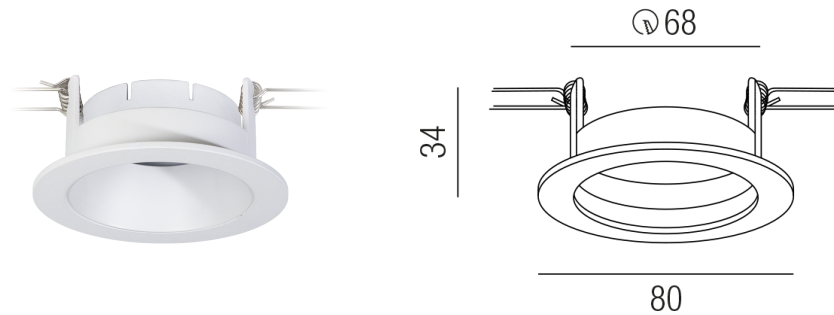

### Beschreibung

ZUB POLY

NUR Einbauring weiß

mit Innenreflektor weiß

dm80/Loch 68mm

Schutzart IP20, Anwendung im Innenbereich, Installation an der Wand oder Decke, Lochausschnitt rund: 68mm