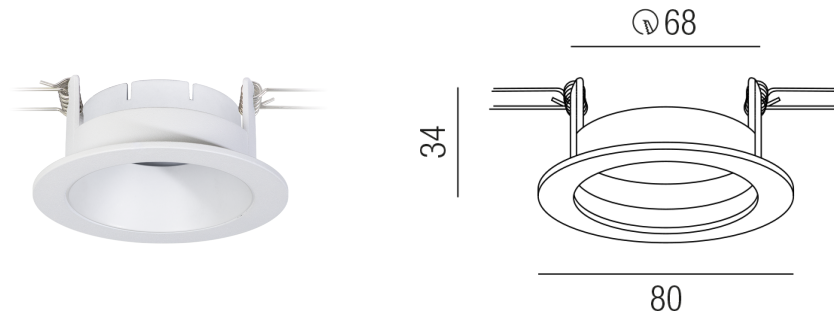

Produktdatenblatt

ZUPOLY ZU548/71-WW

Beschreibung

ZUB POLY - bicolor

NUR Einbauring weiß

mit Innenreflektor weiß

dm80/Loch 68mm

Schutzart IP20, Anwendung im Innenbereich, Installation an der Wand oder Decke, Lochausschnitt rund: 68mm