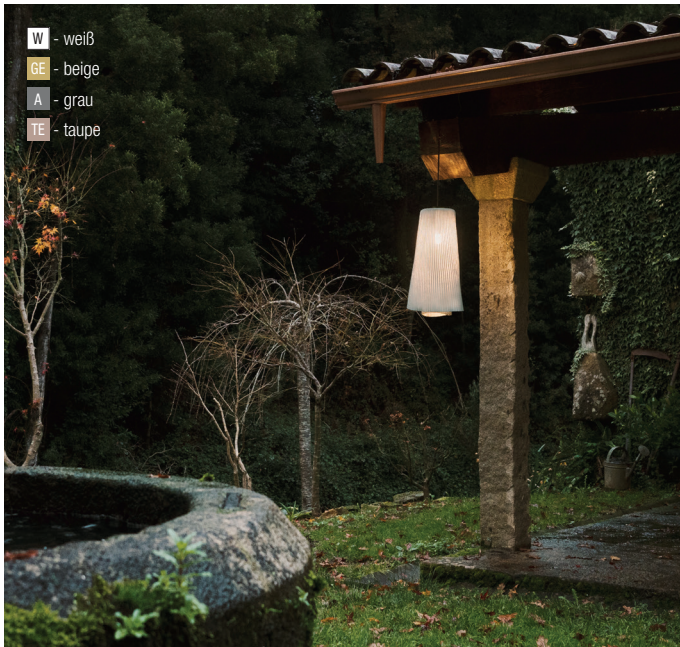

### Gea, 1x E27 LED 12W

Metall schwarz, Edelstahl-Mesh farbig, Kabel schwarz

A-G

Bestell-Nr.	Farbauswahl angeben	Euro
86701/45-	<span style="border: 1px solid black; padding: 2px;">W</span> <span style="border: 1px solid black; padding: 2px;">GE</span> <span style="border: 1px solid black; padding: 2px;">A</span> <span style="border: 1px solid black; padding: 2px;">TE</span>	578,50