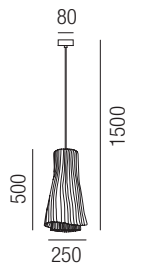

### Gea, 1x E27 LED 12W

Metall schwarz, Edelstahl-Mesh farbig, Kabel schwarz

A-G

Bestell-Nr.	Farbauswahl angeben	Euro
86701/45-	<span style="border: 1px solid black; padding: 2px;">W</span> <span style="border: 1px solid black; padding: 2px;">GE</span> <span style="border: 1px solid black; padding: 2px;">A</span> <span style="border: 1px solid black; padding: 2px;">TE</span>	578,50

- W - weiß
- GE - beige
- A - grau
- TE - taupe

### Tempo Andante, 1x E27 LED 12W

Metall schwarz, Edelstahl-Mesh farbig, Kabel schwarz

A-G

Bestell-Nr.	Farbauswahl angeben	Euro
86710/25-	<span style="border: 1px solid black; padding: 2px;">W</span> <span style="border: 1px solid black; padding: 2px;">GE</span> <span style="border: 1px solid black; padding: 2px;">A</span> <span style="border: 1px solid black; padding: 2px;">TE</span>	691,80