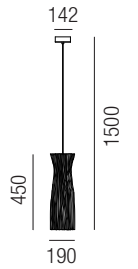

### Gea, 1x E27 LED 12W

Metall schwarz, Edelstahl-Mesh farbig, Kabel schwarz

A-G

Bestell-Nr.	Farbauswahl angeben	Euro
86701/45-	<span style="border: 1px solid black; padding: 2px;">W</span> <span style="border: 1px solid black; padding: 2px;">GE</span> <span style="border: 1px solid black; padding: 2px;">A</span> <span style="border: 1px solid black; padding: 2px;">TE</span>	578,50