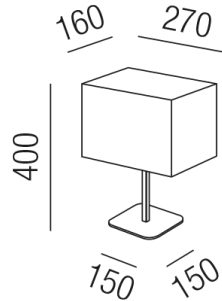

### Beschreibung

TL DINNER

1fl/gold/Schirm weiß-Borte gold

270x160/H400mm

für 1x E27 42W

Anschluss 230V Wechselspannung, Schutzklasse II - Elektrische Isolierungsklasse (IEC), Schutzart IP20, Anwendung im Innenbereich, Installation auf dem Boden, 4 seitiger Lichtaustritt - Rundumlicht (in alle Richtungen), Leuchte geeignet für die Montage auf entflammaren Oberflächen, mit integriertem Schalter (ON/OFF), Energieeffizienzklasse, A++ - D, mit angebautem Stromkabel und Stecker