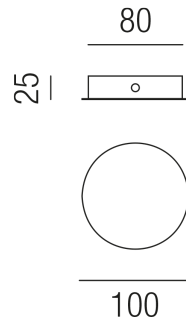

### Beschreibung

COMPO Rondelle - radial  
rund/schwarz matt/3 Auslässe radial  
Abdeckung magnetisch/dm100/H25mm