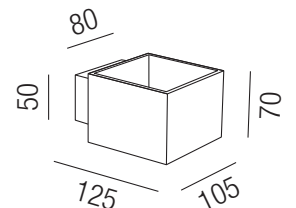

Paradise, 1x G9 33W

Metall nickel satin, Glas schwarz oder amber

230VAC A++ - D

Bestell-Nr.	Farbauswahl angeben	Euro
19734/7-	S GE