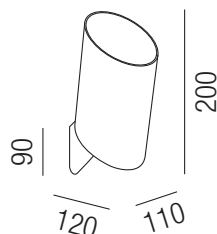

Paradise, 1x E14 28W

Metall nickel satin, Glas amber

230VAC A++ - D

Bestell-Nr.	Farbauswahl angeben	Euro
19730/20-	GE