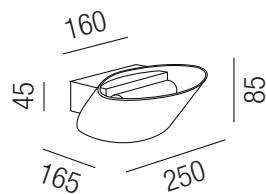

**Paradise, 1x R7s 80W L74,8mm**

Metall nickel satin, Glas weiß

230VAC A++ - D

- W** - weiß matt
- S** - schwarz, innen weiß
- GE** - amber, innen weiß

Bestell-Nr.	Farbauswahl angeben	Euro
19735/25-	<b>W</b>	