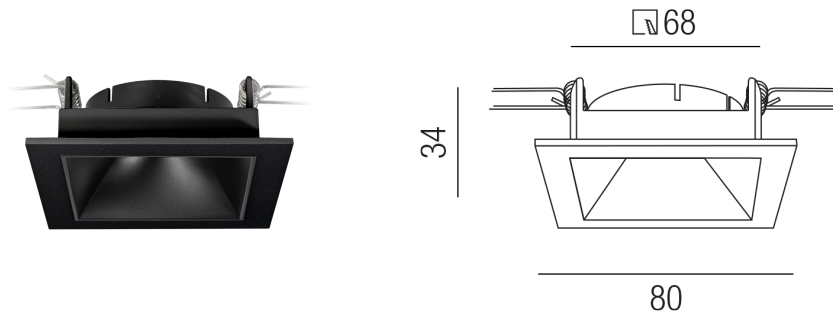

### Beschreibung

ZUB POLY - bicolor

NUR Einbaurahmen schwarz

mit Innenreflektor schwarz

80x80/Loch 68x68mm

Schutzart IP20, Anwendung im Innenbereich, Installation an der Wand oder Decke, Lochausschnitt rund: 68mm