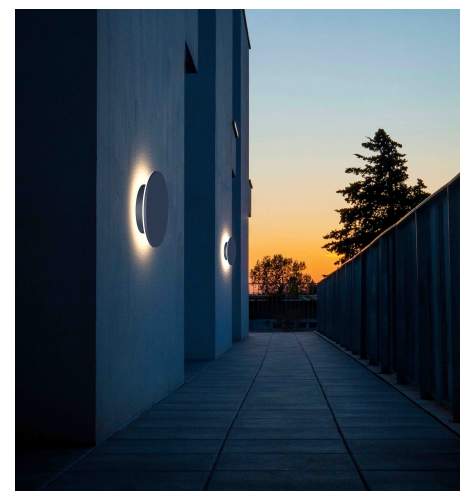

Projektbilder - Zusatzbilder - Detailbilder

Technische Änderungen vorbehalten, druck-, scan- und kalibrierungsbedingt sind Farbabweichungen möglich.