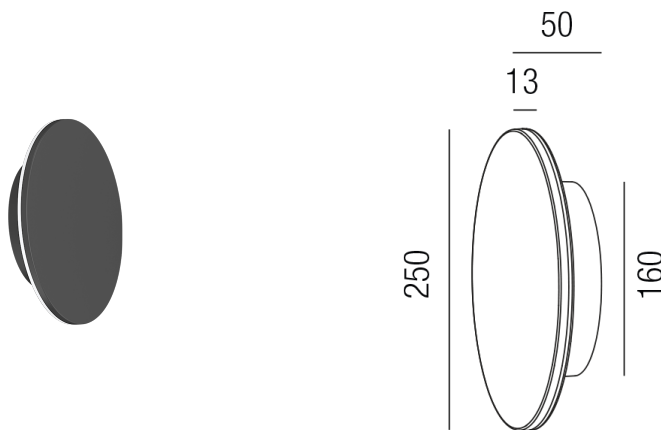

### Beschreibung

DL/WL DYSK - 3CCT -IP65

anthrazit RAL7016/LED 15W CRI >90

2,7K(1000lm)/3,2K(1120lm)/4K 1220lm

dm250/H-AL50mm/TRIAC dimmbar

Anschluss 230V Wechselspannung, Schutzklasse I - Elektrische Isolierungsklasse (IEC), Schutzart IP65, Anwendung im Innen- und Außenbereich, Installation an der Wand, 1 seitiger Lichtaustritt - seitlich breitstrahlend, Leuchte geeignet für die Montage auf entflammaren Oberflächen, Netzteil integriert, Betriebsgerät TRIAC dimmbar, Farbwiedergabeindex CRI >90, Energieeffizienzklasse, F, CE-Kennzeichnung, integrierter Colorswitch 3 Lichtfarben einstellbar - 2700K, 3200K, 4000K