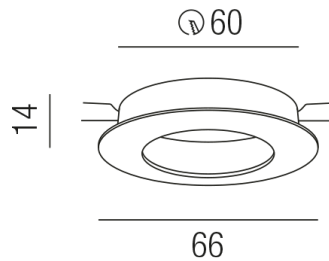

Produktdatenblatt

ZUPOLY ZU548/90-S

Beschreibung

ZUB POLY

NUR Einbauring/rund/starr/schwarz

dm65/Loch 58mm

Schutzart IP20, Anwendung im Innenbereich, Installation an der Decke, Lochausschnitt rund: 60mm, CE-Kennzeichnung