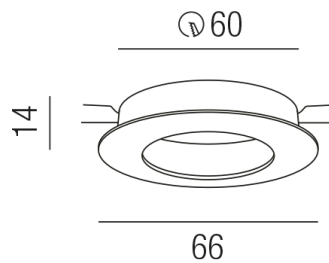

### Beschreibung

ZUB POLY

NUR Einbauring/rund/starr/schwarz

dm65/Loch 58mm

Schutzart IP20, Anwendung im Innenbereich, Installation an der Wand oder Decke, Lochausschnitt rund: 60mm