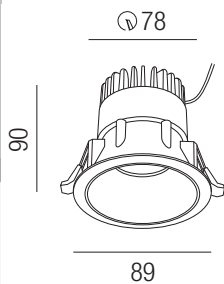

#### Oberflächen Zubehör

**C** - chrom

**G** - gold

**S** - schwarzchrom

### Robin, 230V LED 10W, 950lm, 3000K **LED**

Aluminium, starr, blendfrei, inkl. 3-er Reflektorenset chrom, gold, schwarzchrom

230VAC            **A+**

Bestell-Nr.	Farbauswahl ang.	dimmbar	Euro
57461-0N	<b>S</b> <b>W</b>		
57461-TRIAC	<b>S</b> <b>W</b>	TRIAC	
57461-DALI	<b>S</b> <b>W</b>	DALI	