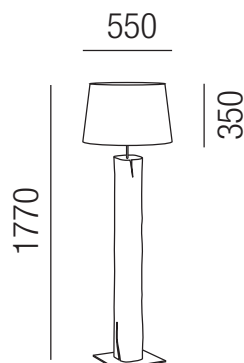

Sepp, 1x E27 70W

Schmiedeeisen rostfärbig, Fichte massiv Naturton gebeizt, Schirm Stoff

230VAC
A++ - D

Bestell-Nr.	Farbauswahl angeben	Euro
28650/177-	BR LG