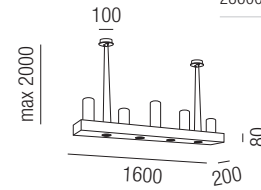

Sepp  

Schmiedeeisen rostfärbig, Fichte massiv Naturton gebeizt, Echtwachs-kerzen creme

230VAC       A++ - D

Bestell-Nr.	Euro
3x GU10 LED  , 4x G9 LED 	28600/120
4x GU10 LED  , 5x G9 LED 	28600/160

Sepp, 1x E27 70W 