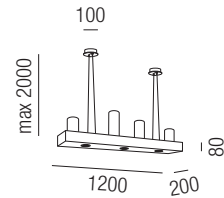

Sepp  

Schmiedeeisen rostfärbig, Fichte massiv Naturton gebeizt, Echtwachs-kerzen creme

230VAC       A++ - D

Bestell-Nr.	Euro
3x GU10 LED  , 4x G9 LED 	28600/120
4x GU10 LED  , 5x G9 LED 	28600/160

Sepp, 1x E27 70W 

Schmiedeeisen rostfärbig, Fichte massiv Naturton gebeizt, Schirm Stoff

230VAC       
 A++ - D

Bestell-Nr.	Farbauswahl angeben	Euro
28650/177-	BR LG	

Sepp, 1x E27 42W 

Schmiedeeisen rostfärbig, Fichte massiv Naturton gebeizt, Schirm Stoff