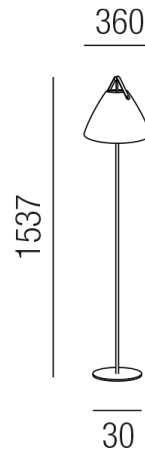

Produktdatenblatt

TRAVEL 12250/154-S

Beschreibung

STL TRAVEL

1fl/Metallschirm schwarz

inkl. 2x Leder braun/schwarz

dm360/H1537/Kabellänge 1800mm

für 1x E27 max. 28W

Anschluss 230V Wechselspannung, Schutzklasse II - Elektrische Isolierungsklasse (IEC), Schutzart IP20, Anwendung im Innenbereich, Installation auf dem Boden, 1 seitiger Lichtaustritt - down breitstrahlend, Leuchte geeignet für die Montage auf entflammaren Oberflächen, mit integriertem Schalter (ON/OFF), Energieeffizienzklasse, A++ - D,

Projektbilder - Zusatzbilder - Detailbilder

Technische Änderungen vorbehalten, druck-, scan- und kalibrierungsbedingt sind Farbabweichungen möglich.