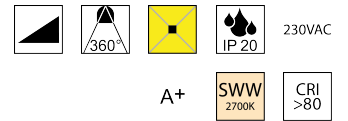

Produktdatenblatt

VINTAGE 1906 LO-VINTTUB-5W

Beschreibung

LED VINTAGE gold

Röhrenlampe 5W/E27/2500K/400lm/CRI>80

dm29/H204mm/nicht dimmbar

Anschluss 230V Wechselspannung, Schutzart IP20, 4 seitiger Lichtaustritt - Rundumlicht (in alle Richtungen), Abstrahlwinkel 360°, dimmbar, Farbwiedergabeindex CRI >80, Farbtemperatur von superwarmweiß 2700K, Energieeffizienzklasse, A+