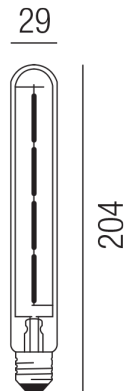

Produktdatenblatt

VINTAGE 1906 LO-VINTTUB-5W

Beschreibung

LED VINTAGE gold

Röhrenlampe 5W/E27/2500K/400lm/CRI>80

dm29/H204mm/nicht dimmbar

Anschluss 230V Wechselspannung, Schutzart IP20, 4 seitiger Lichtaustritt - Rundumlicht (in alle Richtungen), Abstrahlwinkel 360°, dimmbar, Farbwiedergabeindex CRI >80, Farbtemperatur von superwarmweiß 2700K, Energieeffizienzklasse, A+