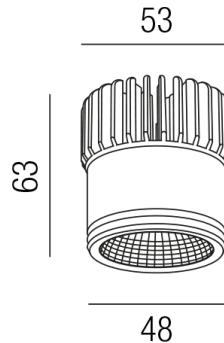

## ZUPOLY ZU548/62-DALI-SWW

### Beschreibung

SET POLY - Einsatz - MIT Driver

Einsatz 7W 2700K 665lm 38°

Frontdm49/Kühlldm53/H62,5mm

komplett mit NT 700mA DALI dim

Schutzklasse III - Elektrische Isolierungsklasse (IEC), Schutzart IP20, Anwendung im Innenbereich, Installation an der Decke, 1 seitiger Lichtaustritt - down breitstrahlend, Abstrahlwinkel 30°, Leuchte geeignet für die Montage auf entflammaren Oberflächen, Netzteil angebaut oder steckbar, Konstantstrom 700mA, Betriebsgerät DALI dimmbar, Farbwiedergabeindex CRI >80, Farbtemperatur von superwarmweiß 2700K, Energieeffizienzklasse, A+