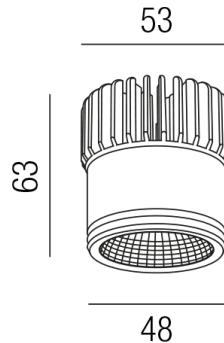

Produktdatenblatt

ZUPOLY ZU548/62-DALI-SWW

Beschreibung

SET POLY - Einsatz - MIT Driver

Einsatz 7W 2700K 665lm 38°

Frontdm49/Kühlldm53/H62,5mm

komplett mit NT 700mA DALI dim

Schutzklasse III - Elektrische Isolierungsklasse (IEC), Schutzart IP20, Anwendung im Innenbereich, Installation an der Decke, 1 seitiger Lichtaustritt - down breitstrahlend, Abstrahlwinkel 30°, Leuchte geeignet für die Montage auf entflammaren Oberflächen, Netzteil angebaut oder steckbar, Konstantstrom 700mA, Betriebsgerät DALI dimmbar, Farbwiedergabeindex CRI >80, Farbtemperatur von superwarmweiß 2700K, Energieeffizienzklasse, A+