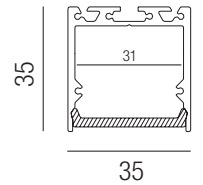

S - schwarz matt
W - weiß matt

Explore 35

Aluminium, Kunststoff weiß, inkl. Endkappen und Clips

Bestell-Nr.	Länge	Euro
69730/200- S W	2000mm	85,70

Explore 35, Zubehör

Endkappen, Profilabhängung, Verbinder, Einspeisedose inkl. Anschlusskabel

Endkappen, 2 Stück

Bestell-Nr.	Euro
69781/SET- S W	7,40

Profilabhängung, Stahlseil, 2 Stk.

Bestell-Nr.	Länge	Euro
69790/200	2000mm	27,60
69790/400	4000mm	33,00

Verbinder, Länge 100mm

Bestell-Nr.	Euro
69737	1,80

Einspeisedose inkl. Anschlusskabel 2000mm

Bestell-Nr.	Kabel	Euro
69855/3- S W	3-polig	10,40
69855/5- S W	5-polig	18,80

Profil Profi In

Aluminium eloxiert, Kunststoff PMMA opal, UV-stabil

Bestell-Nr.	Länge	Euro
69565/100	1000mm	33,80
69565/200	2000mm	67,60
* 69565/300	3000mm	103,70