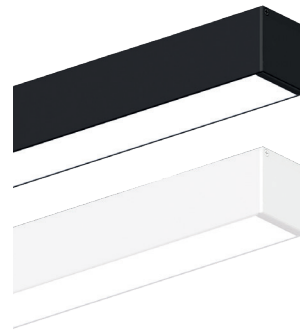

S - schwarz matt
W - weiß matt

Explore 35

Aluminium, Kunststoff weiß, inkl. Endkappen und Clips

Bestell-Nr.	Länge	Euro
69730/200- S W	2000mm	85,70

Explore 35, Zubehör

Endkappen, Profilabhängung, Verbinder, Einspeisedose inkl. Anschlusskabel

Endkappen, 2 Stück

Bestell-Nr.	Euro
69781/SET- S W	7,40

Profilabhängung, Stahlseil, 2 Stk.

Bestell-Nr.	Länge	Euro
69790/200	2000mm	27,60
69790/400	4000mm	33,00

Verbinder, Länge 100mm

Bestell-Nr.	Euro
69737	1,80

Einspeisedose inkl. Anschlusskabel 2000mm

Bestell-Nr.	Kabel	Euro
69855/3- S W	3-polig	10,40
69855/5- S W	5-polig	18,80

Profil Profi In

Aluminium eloxiert, Kunststoff PMMA opal, UV-stabil

Bestell-Nr.	Länge	Euro
69565/100	1000mm	33,80
69565/200	2000mm	67,60
* 69565/300	3000mm	103,70