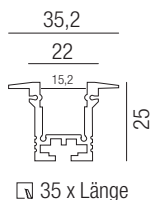

S - schwarz matt
W - weiß matt

Explore 35

Aluminium, Kunststoff weiß, inkl. Endkappen und Clips

Bestell-Nr.	Länge	Euro
69730/200- S W	2000mm	85,70

Explore 35, Zubehör

Endkappen, Profilabhängung, Verbinder, Einspeisedose inkl. Anschlusskabel

Endkappen, 2 Stück

Bestell-Nr.	Euro
69781/SET- S W	7,40

Profilabhängung, Stahlseil, 2 Stk.

Bestell-Nr.	Länge	Euro
69790/200	2000mm	27,60
69790/400	4000mm	33,00

Verbinder, Länge 100mm

Bestell-Nr.	Euro
69737	1,80

Einspeisedose inkl. Anschlusskabel 2000mm

Bestell-Nr.	Kabel	Euro
69855/3- S W	3-polig	10,40
69855/5- S W	5-polig	18,80

Profil Profi In

Aluminium eloxiert, Kunststoff PMMA opal, UV-stabil

Bestell-Nr.	Länge	Euro
69565/100	1000mm	33,80
69565/200	2000mm	67,60
* 69565/300	3000mm	103,70

Profil Profi In, Zubehör

Endkappe, Halteklammern, Haltefeder für Einbau

Aluminium Endkappe, 1 Stück

Bestell-Nr.	Euro
69568	16,90

Halteklammern, 2 Stück

Bestell-Nr.	Euro
69528/SET	2,10

Haltefeder für Einbau, 1 Stück (2 Stück pro Meter verwenden)