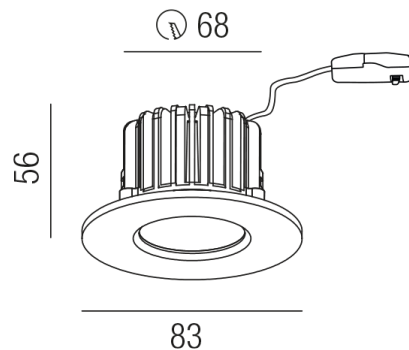

Produktdatenblatt

UNICO DEEP 56840-S

Beschreibung

STR UNICO DEEP - 4CCT - IP65
 rund/starr/Ring schwarz matt
 LED 8W/38°/CRI>90/TRIAC dimmbar
 2,7K(720lm)/3K(800lm)/4K(880lm)/6K(840lm)
 AD90/ET55mm/Loch 68mm

ACHTUNG

gewünschte Lichtfarbe vor Montage am Strahlerkopf einstellen
 Anschluss 230V Wechselspannung, Schutzklasse II - Elektrische Isolierungsklasse (IEC), Schutzart IP65 vorderer Leuchtenteil / IP20 hinterer Leuchtenteil, Anwendung im Innen- und Außenbereich, Installation an der Decke, Lochausschnitt rund: 68mm, 1 seitiger Lichtaustritt - down breitstrahlend, Abstrahlwinkel 38°, Leuchte geeignet für die Montage auf entflammaren Oberflächen, Netzteil angebaut oder steckbar, Betriebsgerät TRIAC dimmbar, Farbwiedergabeindex CRI >90, Energieeffizienzklasse, F, CE-Kennzeichnung, integrierter Colorswitch 4 Lichtfarben einstellbar - 2700K, 3000K, 4000K, 6000K