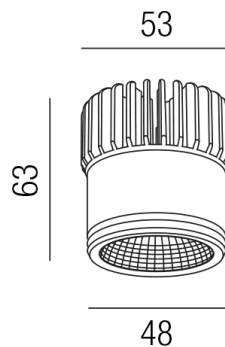

Produktdatenblatt

ZUPOLY ZU548/62-TRI-SWW

Beschreibung

SET POLY - Einsatz - MIT Driver

Einsatz 7W 2700K 665lm 38°

Frontdm49/Kühlldm53/H62,5mm

komplett mit NT 700mA TRIAC dim

Schutzklasse III - Elektrische Isolierungsklasse (IEC), Schutzart IP20, Anwendung im Innenbereich, Installation an der Decke, 1 seitiger Lichtaustritt - down breitstrahlend, Abstrahlwinkel 30°, Leuchte geeignet für die Montage auf entflammaren Oberflächen, Netzteil angebaut oder steckbar, Konstantstrom 700mA, Betriebsgerät TRIAC dimmbar, Farbwiedergabeindex CRI >80, Farbtemperatur von superwarmweiß 2700K, Energieeffizienzklasse, A+