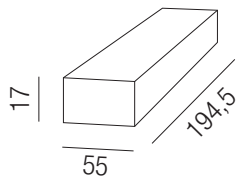

25W Netzteil 24VDC ON/OFF schaltbar

Konstantspannung max. 25W, prim. 200-240VAC

Bestell-Nr.	Euro
43LED/69TT	26,00

36W Netzteil 24VDC ON/OFF schaltbar

Konstantspannung max. 36W, prim. 200-240VAC

Bestell-Nr.	Euro
43LED/65TT	30,00

60W Netzteil 24VDC ON/OFF schaltbar

Konstantspannung max. 60W, prim. 200-240VAC

Bestell-Nr.	Euro
43LED/66TT	41,90

100W Netzteil 24VDC ON/OFF schaltbar

Konstantspannung max. 100W, prim. 200-240VAC

Bestell-Nr.	Euro
43LED/67TT	63,20

150W Netzteil 24VDC ON/OFF schaltbar

Konstantspannung max. 150W, prim. 200-240VAC

Bestell-Nr.	Euro
43LED/68TT	90,70

200W Netzteil 24VDC ON/OFF schaltbar

Konstantspannung max. 200W, prim. 200-240VAC

Bestell-Nr.	Euro
43LED/64TT	110,20