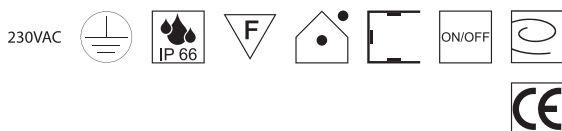

150W Netzteil 24VDC ON/OFF schaltbar

Konstantspannung max. 150W, prim. 200-240VAC

Bestell-Nr.	Euro
43LED/68TT	90,70