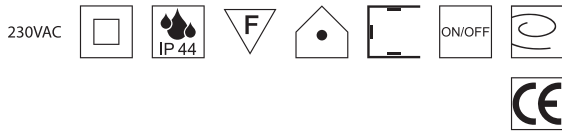

25W Netzteil 24VDC ON/OFF schaltbar

Konstantspannung max. 25W, prim. 200-240VAC

Bestell-Nr.	Euro
43LED/69TT	26,00

36W Netzteil 24VDC ON/OFF schaltbar

Konstantspannung max. 36W, prim. 200-240VAC

Bestell-Nr.	Euro
43LED/65TT	30,00