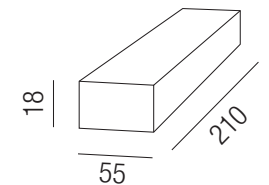

60W Netzteil 24VDC ON/OFF schaltbar

Konstantspannung max. 60W, prim. 200-240VAC

Bestell-Nr.	Euro
43LED/66TT	41,90

100W Netzteil 24VDC ON/OFF schaltbar

Konstantspannung max. 100W, prim. 200-240VAC

Bestell-Nr.	Euro
43LED/67TT	63,20