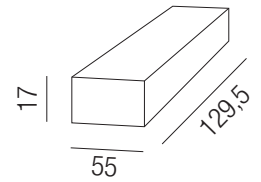

25W Netzteil 24VDC ON/OFF schaltbar

Konstantspannung max. 25W, prim. 200-240VAC

Bestell-Nr.	Euro
43LED/69TT	26,00

36W Netzteil 24VDC ON/OFF schaltbar

Konstantspannung max. 36W, prim. 200-240VAC

Bestell-Nr.	Euro
43LED/65TT	30,00