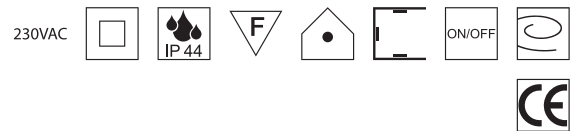

60W Netzteil 24VDC ON/OFF schaltbar

Konstantspannung max. 60W, prim. 200-240VAC

Bestell-Nr.	Euro
43LED/66TT	41,90

100W Netzteil 24VDC ON/OFF schaltbar

Konstantspannung max. 100W, prim. 200-240VAC

Bestell-Nr.	Euro
43LED/67TT	63,20