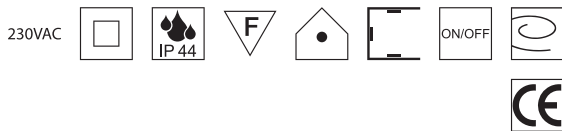

60W Netzteil 24VDC ON/OFF schaltbar

Konstantspannung max. 60W, prim. 200-240VAC

Bestell-Nr.	Euro
43LED/66TT	41,90