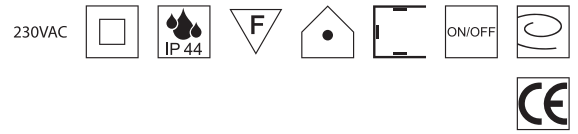

25W Netzteil 24VDC ON/OFF schaltbar

Konstantspannung max. 25W, prim. 200-240VAC

Bestell-Nr.	Euro
43LED/69TT	26,00

36W Netzteil 24VDC ON/OFF schaltbar

Konstantspannung max. 36W, prim. 200-240VAC

Bestell-Nr.	Euro
43LED/65TT	30,00