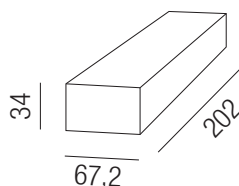

25W Netzteil 24VDC ON/OFF schaltbar

Konstantspannung max. 25W, prim. 200-240VAC

Bestell-Nr.	Euro
43LED/69TT	26,00

36W Netzteil 24VDC ON/OFF schaltbar

Konstantspannung max. 36W, prim. 200-240VAC

Bestell-Nr.	Euro
43LED/65TT	30,00

60W Netzteil 24VDC ON/OFF schaltbar

Konstantspannung max. 60W, prim. 200-240VAC

Bestell-Nr.	Euro
43LED/66TT	41,90

100W Netzteil 24VDC ON/OFF schaltbar

Konstantspannung max. 100W, prim. 200-240VAC

Bestell-Nr.	Euro
43LED/67TT	63,20

150W Netzteil 24VDC ON/OFF schaltbar

Konstantspannung max. 150W, prim. 200-240VAC

Bestell-Nr.	Euro
43LED/68TT	90,70

200W Netzteil 24VDC ON/OFF schaltbar

Konstantspannung max. 200W, prim. 200-240VAC

Bestell-Nr.	Euro
43LED/64TT	110,20