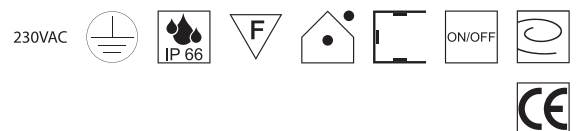

150W Netzteil 24VDC ON/OFF schaltbar

Konstantspannung max. 150W, prim. 200-240VAC

Bestell-Nr.	Euro
43LED/68TT	90,70

200W Netzteil 24VDC ON/OFF schaltbar

Konstantspannung max. 200W, prim. 200-240VAC

Bestell-Nr.	Euro
43LED/64TT	110,20