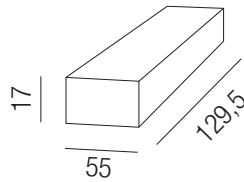

25W Netzteil 24VDC ON/OFF schaltbar

Konstantspannung max. 25W, prim. 200-240VAC

Bestell-Nr.	Euro
43LED/69TT	26,00

36W Netzteil 24VDC ON/OFF schaltbar

Konstantspannung max. 36W, prim. 200-240VAC

Bestell-Nr.	Euro
43LED/65TT	30,00