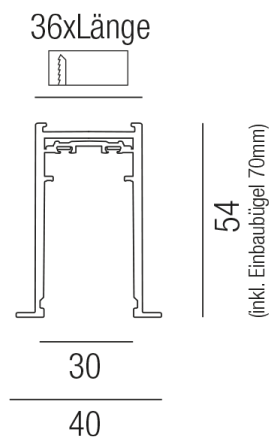

### Beschreibung

TRK ARTALIS 48VDC - Einbau  
 2-Kanal-Niedervoltschiene 48VDC/schwarz  
 L1000/B40/Ausschnitt 36/ET54mm/DALI dimmbar  
 inkl. Einbaubügel

Anschluss 48V Gleichspannung, Schutzklasse III - Elektrische Isolierungsklasse (IEC), Schutzart IP20, Anwendung im Innenbereich, Installation an der Wand oder Decke, Leuchte geeignet für die Montage auf entflammaren Oberflächen, Betriebsgeräte schaltbar (nicht dimmbar), Betriebsgerät DALI dimmbar, CE-Kennzeichnung