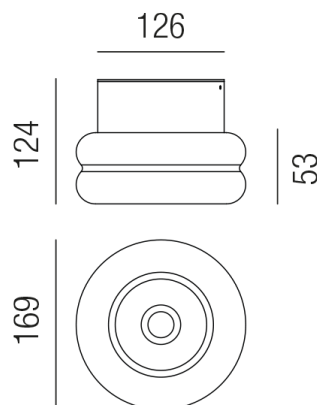

## BLANK 50180/17-AK

### Beschreibung

WL/DL BLANK - IP65

Aluminium grau/Blasenglas

LED 11W 3000K 830lm CRI >90

dm169/H53/GH124mm/TRIAC dimmbar

Anschluss 230V Wechselspannung, Schutzklasse I - Elektrische Isolierungsklasse (IEC), Schutzart IP65, Anwendung im Innen- und Außenbereich, Installation an der Wand oder Decke, 1 seitiger Lichtaustritt - down breitstrahlend, Leuchte geeignet für die Montage auf entflammaren Oberflächen, Netzteil integriert, Betriebsgerät TRIAC dimmbar, Farbwiedergabeindex CRI >90, Farbtemperatur von warmweiß 3000K, Energieeffizienzklasse, F, CE-Kennzeichnung