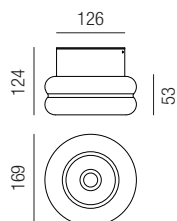

- Oberflächen Glasfarben
- S - schwarz matt K - klar mit Blaseneffekt
 - W - weiß matt W - weiß
 - A - grau
 - BR - moccabraun

Blank, LED 11W, 830lm, 3000K LED

Aluminium lackiert schwarz matt, weiß matt, grau oder moccabraun, Glas klar mit Blaseneffekt oder weiß

230VAC       

Bestell-Nr. Farbauswahl ang. Euro

50180/17- S W A BR + K W 232,80

- Oberflächen Glasfarben
- S - schwarz matt K - klar mit Blaseneffekt
 - W - weiß matt W - weiß
 - A - grau
 - BR - moccabraun