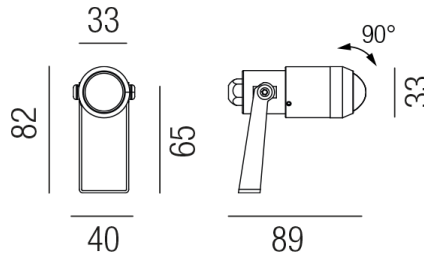

Produktdatenblatt

CLIVO 87295-INOXSWW

Beschreibung

SPT CLIVO - Zoom

Messing vernickelt/schwenkbar

LED 3W 2700K 177lm CRI>90

L89/B40/H82mm/Abstrahlwinkel 10°-60°

Anschluss 230V Wechselspannung, Schutzklasse II - Elektrische Isolierungsklasse (IEC), Schutzart IP66, Anwendung im Innen- und Außenbereich, Installation an der Wand, Decke oder auf dem Boden, drehbar und schwenkbar, 1 seitiger Lichtaustritt - down breitstrahlend, Abstrahlwinkel verstellbar, Leuchte geeignet für die Montage auf entflammaren Oberflächen, Netzteil integriert, Betriebsgeräte schaltbar (nicht dimmbar), Farbwiedergabeindex CRI >90, Farbtemperatur von superwarmweiß 2700K, Energieeffizienzklasse, D, CE-Kennzeichnung, mit angebautem Stromkabel 1m