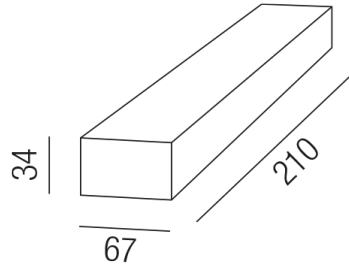

### Beschreibung

LED NETZTEIL 24 VDC - IP20

für LED Strips+Belts 24V - 50-150W

TRIAC dimmbar/L210/B67/H34mm

Anschluss 230V Wechselspannung, Schutzklasse II - Elektrische Isolierungsklasse (IEC), Schutzart IP20, Anwendung im Innenbereich, Installation an der Wand, Decke oder auf dem Boden, Leuchte geeignet für die Montage an Möbeln, Betriebsgerät TRIAC dimmbar, CE-Kennzeichnung