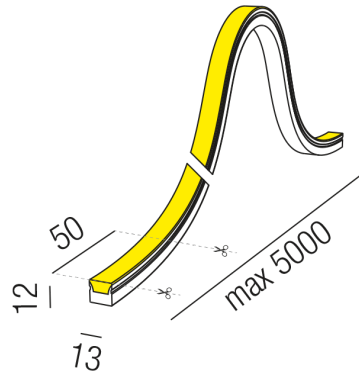

Produktdatenblatt

WATERLINE 69450/500-CW

Beschreibung

LED WATERLINE - IP67 - top view

Silicon-Neon-Strip/anti-UV/salzbeständig

24VDC/10,6W 4000K CRI > 80

B13/H12mm/5000mm-Rolle

teilbar nach 50mm/inkl. 500mm Zuleitung

Anschluss 24V Gleichspannung, Schutzklasse III - Elektrische Isolierungsklasse (IEC), Schutzart IP67, Anwendung im Innen- und Außenbereich, Installation an der Wand, Decke oder auf dem Boden, 1 seitiger Lichtaustritt - down breitstrahlend, Lieferung ohne Netzteil, Farbwiedergabeindex CRI >80, Farbtemperatur von kaltweiß 4000K, Energieeffizienzklasse, A++