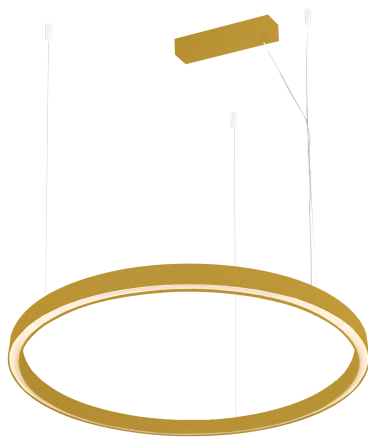

Produktdatenblatt

TANGO 57313/120TRI-GWW

Beschreibung

HL TANGO

gold matt/Direkt- und Indirektlicht/Diffuser opal

LED down 60W 3000K 2760lm - up 30W 3000K 1380lm CRI >90

dm1200/20x40mm/GH2000mm/Netzteil TRIAC dimmbar

Stahlseilabhängungen mit Schnellspanner/Dose dezentral

Anschluss 230V Wechselspannung, Schutzklasse I - Elektrische Isolierungsklasse (IEC), Schutzart IP20, Anwendung im Innenbereich, Installation an der Decke, 2 seitiger Lichtaustritt - down breitstrahlend, up breitstrahlend, Leuchte geeignet für die Montage auf entflammaren Oberflächen, Netzteil integriert, 24V Konstantspannung, Betriebsgerät TRIAC dimmbar, Farbwiedergabeindex CRI >90, Farbtemperatur von warmweiß 3000K, Energieeffizienzklasse, G, CE-Kennzeichnung