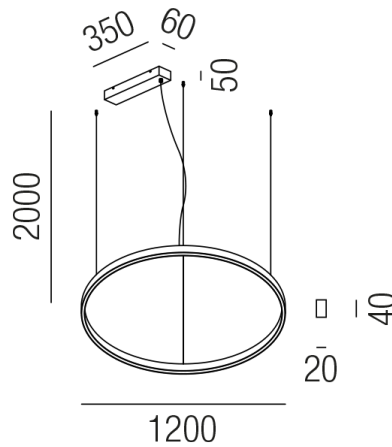

Produktdatenblatt

TANGO 57313/120TRI-GWW

Beschreibung

HL TANGO

gold matt/Direkt- und Indirektlicht/Diffuser opal

LED down 60W 3000K 2760lm - up 30W 3000K 1380lm CRI >90

dm1200/20x40mm/GH2000mm/Netzteil TRIAC dimmbar

Stahlseilabhängungen mit Schnellspanner/Dose dezentral

Anschluss 230V Wechselspannung, Schutzklasse I - Elektrische Isolierungsklasse (IEC), Schutzart IP20, Anwendung im Innenbereich, Installation an der Decke, 2 seitiger Lichtaustritt - down breitstrahlend, up breitstrahlend, Leuchte geeignet für die Montage auf entflammaren Oberflächen, Netzteil integriert, 24V Konstantspannung, Betriebsgerät TRIAC dimmbar, Farbwiedergabeindex CRI >90, Farbtemperatur von warmweiß 3000K, Energieeffizienzklasse, G, CE-Kennzeichnung