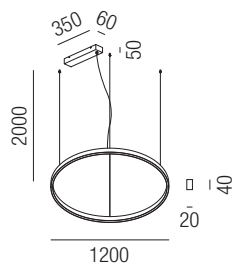

Tango, down 48W + up 24W, 2210lm + 1105lm, 3000K

Aluminium schwarz matt, weiß matt oder gold matt, Diffusor opal

Bestell-Nr.	Farbauswahl ang.	Euro
57313/90TRI-	S W + WW	903,40
57313/90TRI-	G + WW	1051,80
57313/90NDALI-	S W + WW	989,20
57313/90NDALI-	G + WW	1137,60

Tango, down 60W + up 30W, 2760lm + 1380lm, 3000K

Aluminium schwarz matt, weiß matt oder gold matt, Diffusor opal

Bestell-Nr.	Farbauswahl ang.	Euro
57313/120TRI-	S W + WW	1231,90
57313/120TRI-	G + WW	1434,40
57313/120NDALI-	S W + WW	1348,90
57313/120NDALI-	G + WW	1551,30