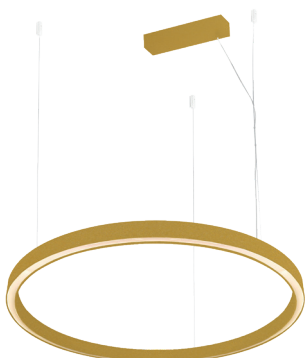

- S - schwarz matt
- W - weiß matt
- G - gold matt

Tango, down 30W + up 15W, 1380lm + 690lm, 3000K

Aluminium schwarz matt, weiß matt oder gold matt, Diffusor opal

Bestell-Nr.	Farbauswahl ang.	Euro
57313/60TRI-	S W + WW	706,30
57313/60TRI-	G + WW	822,40
57313/60NDALI-	S W + WW	773,40
57313/60NDALI-	G + WW	889,50

Tango, down 48W + up 24W, 2210lm + 1105lm, 3000K

Aluminium schwarz matt, weiß matt oder gold matt, Diffusor opal

Bestell-Nr.	Farbauswahl ang.	Euro
57313/90TRI-	S W + WW	903,40
57313/90TRI-	G + WW	1051,80
57313/90NDALI-	S W + WW	989,20
57313/90NDALI-	G + WW	1137,60

Tango, down 60W + up 30W, 2760lm + 1380lm, 3000K

Aluminium schwarz matt, weiß matt oder gold matt, Diffusor opal

Bestell-Nr.	Farbauswahl ang.	Euro
57313/120TRI-	S W + WW	1231,90
57313/120TRI-	G + WW	1434,40
57313/120NDALI-	S W + WW	1348,90
57313/120NDALI-	G + WW	1551,30