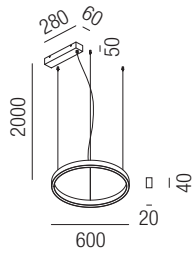

- S - schwarz matt
- W - weiß matt
- G - gold matt

Tango, down 30W + up 15W, 1380lm + 690lm, 3000K

Aluminium schwarz matt, weiß matt oder gold matt, Diffusor opal

Bestell-Nr.	Farbauswahl ang.	Euro
57313/60TRI-	S W + WW	706,30
57313/60TRI-	G + WW	822,40
57313/60NDALI-	S W + WW	773,40
57313/60NDALI-	G + WW	889,50

Tango, down 48W + up 24W, 2210lm + 1105lm, 3000K

Aluminium schwarz matt, weiß matt oder gold matt, Diffusor opal

Bestell-Nr.	Farbauswahl ang.	Euro
57313/90TRI-	S W + WW	903,40
57313/90TRI-	G + WW	1051,80
57313/90NDALI-	S W + WW	989,20
57313/90NDALI-	G + WW	1137,60

Tango, down 60W + up 30W, 2760lm + 1380lm, 3000K

Aluminium schwarz matt, weiß matt oder gold matt, Diffusor opal

Bestell-Nr.	Farbauswahl ang.	Euro
57313/120TRI-	S W + WW	1231,90
57313/120TRI-	G + WW	1434,40
57313/120NDALI-	S W + WW	1348,90
57313/120NDALI-	G + WW	1551,30