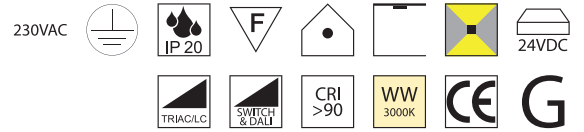

- S - schwarz matt
- W - weiß matt
- G - gold matt

Tango, down 30W + up 15W, 1380lm + 690lm, 3000K

Aluminium schwarz matt, weiß matt oder gold matt, Diffusor opal

Bestell-Nr.	Farbauswahl ang.	Euro
57313/60TRI-	S W + WW	706,30
57313/60TRI-	G + WW	822,40
57313/60NDALI-	S W + WW	773,40
57313/60NDALI-	G + WW	889,50

Tango, down 48W + up 24W, 2210lm + 1105lm, 3000K

Aluminium schwarz matt, weiß matt oder gold matt, Diffusor opal

Bestell-Nr.	Farbauswahl ang.	Euro
57313/90TRI-	S W + WW	903,40
57313/90TRI-	G + WW	1051,80
57313/90NDALI-	S W + WW	989,20
57313/90NDALI-	G + WW	1137,60