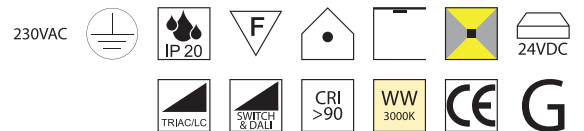

- S - schwarz matt
- W - weiß matt
- G - gold matt

Tango, down 30W + up 15W, 1380lm + 690lm, 3000K

Aluminium schwarz matt, weiß matt oder gold matt, Diffusor opal

Bestell-Nr.	Farbauswahl ang.	Euro
57313/60TRI-	S W + WW	706,30
57313/60TRI-	G + WW	822,40
57313/60NDALI-	S W + WW	773,40
57313/60NDALI-	G + WW	889,50

Tango, down 48W + up 24W, 2210lm + 1105lm, 3000K

Aluminium schwarz matt, weiß matt oder gold matt, Diffusor opal

Bestell-Nr.	Farbauswahl ang.	Euro
57313/90TRI-	S W + WW	903,40
57313/90TRI-	G + WW	1051,80
57313/90NDALI-	S W + WW	989,20
57313/90NDALI-	G + WW	1137,60