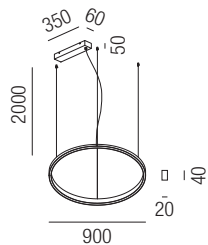

- S - schwarz matt
- W - weiß matt
- G - gold matt

Tango, down 30W + up 15W, 1380lm + 690lm, 3000K

Aluminium schwarz matt, weiß matt oder gold matt, Diffusor opal

Bestell-Nr.	Farbauswahl ang.	Euro
57313/60TRI-	S W + WW	706,30
57313/60TRI-	G + WW	822,40
57313/60NDALI-	S W + WW	773,40
57313/60NDALI-	G + WW	889,50

Tango, down 48W + up 24W, 2210lm + 1105lm, 3000K

Aluminium schwarz matt, weiß matt oder gold matt, Diffusor opal

Bestell-Nr.	Farbauswahl ang.	Euro
57313/90TRI-	S W + WW	903,40
57313/90TRI-	G + WW	1051,80
57313/90NDALI-	S W + WW	989,20
57313/90NDALI-	G + WW	1137,60

Tango, down 60W + up 30W, 2760lm + 1380lm, 3000K

Aluminium schwarz matt, weiß matt oder gold matt, Diffusor opal

Bestell-Nr.	Farbauswahl ang.	Euro
57313/120TRI-	S W + WW	1231,90
57313/120TRI-	G + WW	1434,40
57313/120NDALI-	S W + WW	1348,90
57313/120NDALI-	G + WW	1551,30