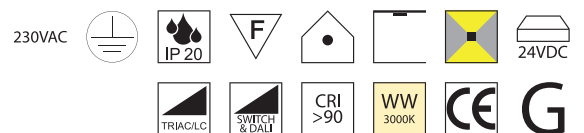

- S - schwarz matt
- W - weiß matt
- G - gold matt

Tango, down 30W + up 15W, 1380lm + 690lm, 3000K

Aluminium schwarz matt, weiß matt oder gold matt, Diffusor opal

Bestell-Nr.	Farbauswahl ang.	Euro
57313/60TRI-	S W + WW	706,30
57313/60TRI-	G + WW	822,40
57313/60NDALI-	S W + WW	773,40
57313/60NDALI-	G + WW	889,50

Tango, down 48W + up 24W, 2210lm + 1105lm, 3000K

Aluminium schwarz matt, weiß matt oder gold matt, Diffusor opal

Bestell-Nr.	Farbauswahl ang.	Euro
57313/90TRI-	S W + WW	903,40
57313/90TRI-	G + WW	1051,80
57313/90NDALI-	S W + WW	989,20
57313/90NDALI-	G + WW	1137,60

Tango, down 60W + up 30W, 2760lm + 1380lm, 3000K

Aluminium schwarz matt, weiß matt oder gold matt, Diffusor opal

Bestell-Nr.	Farbauswahl ang.	Euro
57313/120TRI-	S W + WW	1231,90
57313/120TRI-	G + WW	1434,40
57313/120NDALI-	S W + WW	1348,90
57313/120NDALI-	G + WW	1551,30