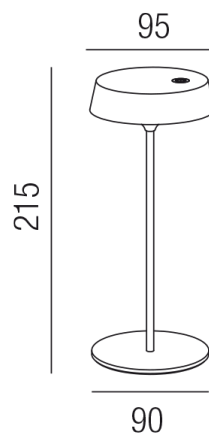

## LA BOOM 15397/22-S

### Beschreibung

TL LA BOOM - flat -3CCT - IP55

Akkuleuchte/schwarz matt

dm95/H215mm/LED 1,2W CRI>80

2,7K(75lm)/3,2K(80lm)/4K(85lm)

Touchdimmer mit Memoryfunktion

inkl. Ladekabel USB-C/2000mAh-Lithium-Akku

Brenndauer max. 7 Stunden

Anschluss 230V Wechselspannung, Schutzklasse II - Elektrische Isolierungsklasse (IEC), Schutzart IP55, Anwendung im Innen- und Außenbereich, Installation auf dem Boden, 1 seitiger Lichtaustritt - down breitstrahlend, Leuchte geeignet für die Montage auf entflammaren Oberflächen, Netzteil integriert, dimmbar, mit integriertem Schalter (ON/OFF), Farbwiedergabeindex CRI >80, Energieeffizienzklasse, F, CE-Kennzeichnung, integrierter Colorswitch 3 Lichtfarben einstellbar - 2700K, 3200K, 4000K