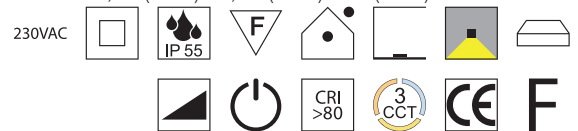

S - schwarz matt  
W - weiß matt

**La Boom event**, LED 0,7W, 65lm, 2700K

Aluminium schwarz, PMMA transparent & opal, 3-Step-Dimmung, Leuchtdauer max. 8 Stunden, inkl. Ladekabel, 6 Motivfolien zum Tauschen

Bestell-Nr.	Euro
15396/10-S	24,80

**La Boom flat**, LED 1,2W

Aluminium, Touch dim, Leuchtdauer max. 7 Stunden, inkl. Ladekabel, Lichtfarben einstellbar 2,7K (75lm) / 3,2K (80lm) / 4K (85lm)

Bestell-Nr.	Farbauswahl angeben	Euro
15397/22-	<input type="checkbox"/> S <input type="checkbox"/> W	24,80