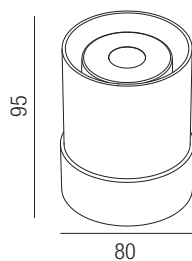

S - schwarz matt  
W - weiß matt

**La Boom event**, LED 0,7W, 65lm, 2700K

Aluminium schwarz, PMMA transparent & opal, 3-Step-Dimmung, Leuchtdauer max. 8 Stunden, inkl. Ladekabel, 6 Motivfolien zum Tauschen

Bestell-Nr.	Euro
15396/10-S	24,80

**La Boom flat**, LED 1,2W

Aluminium, Touch dim, Leuchtdauer max. 7 Stunden, inkl. Ladekabel, Lichtfarben einstellbar 2,7K (75lm) / 3,2K (80lm) / 4K (85lm)

Bestell-Nr.	Farbauswahl angeben	Euro
15397/22-	<input type="checkbox"/> S <input type="checkbox"/> W	24,80