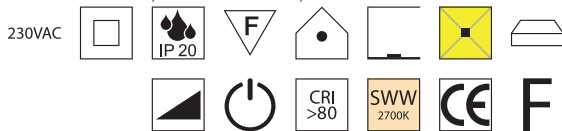

S - schwarz matt  
W - weiß matt

**La Boom event**, LED 0,7W, 65lm, 2700K

Aluminium schwarz, PMMA transparent & opal, 3-Step-Dimmung, Leuchtdauer max. 8 Stunden, inkl. Ladekabel, 6 Motivfolien zum Tauschen

Bestell-Nr.	Euro
15396/10-S	24,80

**La Boom flat**, LED 1,2W

Aluminium, Touch dim, Leuchtdauer max. 7 Stunden, inkl. Ladekabel, Lichtfarben einstellbar 2,7K (75lm) / 3,2K (80lm) / 4K (85lm)

Bestell-Nr.	Farbauswahl angeben	Euro
15397/22-	<input type="checkbox"/> S <input type="checkbox"/> W	24,80