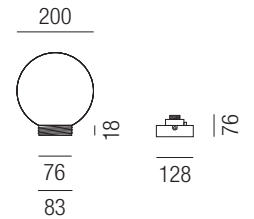

W - opal weiß glänzend
K - transparent

Globula 20, 1x E27 LED 5W

PMMA Kugel klar oder weiß glänzend, schlagfest, inkl. Schraub-Montage

A-G

Bestell-Nr.	Farbauswahl angeben	Euro
81906/20-	<input type="checkbox"/> W <input type="checkbox"/> K	41,70

Globula 25, 1x E27 LED 7W

PMMA Kugel klar oder weiß glänzend, schlagfest, inkl. Bajonett-Montage

A-G

Bestell-Nr.	Farbauswahl angeben	Euro
81906/25-	<input type="checkbox"/> W <input type="checkbox"/> K	60,80

Globula 30, 1x E27 LED 9W

PMMA Kugel klar oder weiß glänzend, schlagfest, inkl. Bajonett-Montage

A-G

Bestell-Nr.	Farbauswahl angeben	Euro
81906/30-	<input type="checkbox"/> W <input type="checkbox"/> K	83,00