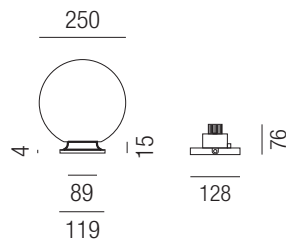

W - opal weiß glänzend
K - transparent

Globula 20, 1x E27 LED 5W

PMMA Kugel klar oder weiß glänzend, schlagfest, inkl. Schraub-Montage

A-G

Bestell-Nr.	Farbauswahl angeben	Euro
81906/20-	<input type="checkbox"/> W <input type="checkbox"/> K	41,70

Globula 25, 1x E27 LED 7W

PMMA Kugel klar oder weiß glänzend, schlagfest, inkl. Bajonett-Montage

A-G

Bestell-Nr.	Farbauswahl angeben	Euro
81906/25-	<input type="checkbox"/> W <input type="checkbox"/> K	60,80