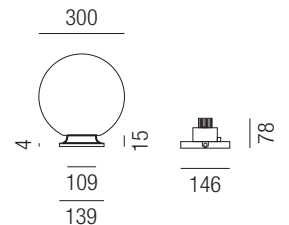

W - opal weiß glänzend
K - transparent

Globula 20, 1x E27 LED 5W

PMMA Kugel klar oder weiß glänzend, schlagfest, inkl. Schraub-Montage

A-G

Bestell-Nr.	Farbauswahl angeben	Euro
81906/20-	<input type="checkbox"/> W <input type="checkbox"/> K	41,70

Globula 25, 1x E27 LED 7W

PMMA Kugel klar oder weiß glänzend, schlagfest, inkl. Bajonett-Montage

A-G

Bestell-Nr.	Farbauswahl angeben	Euro
81906/25-	<input type="checkbox"/> W <input type="checkbox"/> K	60,80

Globula 30, 1x E27 LED 9W

PMMA Kugel klar oder weiß glänzend, schlagfest, inkl. Bajonett-Montage

A-G

Bestell-Nr.	Farbauswahl angeben	Euro
81906/30-	<input type="checkbox"/> W <input type="checkbox"/> K	83,00