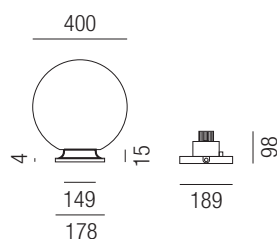

W - opal weiß glänzend
K - transparent

Globula 20, 1x E27 LED 5W

PMMA Kugel klar oder weiß glänzend, schlagfest, inkl. Schraub-Montage

A-G

Bestell-Nr.	Farbauswahl angeben	Euro
81906/20-	☐ W ☐ K	41,70

Globula 25, 1x E27 LED 7W

PMMA Kugel klar oder weiß glänzend, schlagfest, inkl. Bajonett-Montage

A-G

Bestell-Nr.	Farbauswahl angeben	Euro
81906/25-	☐ W ☐ K	60,80

Globula 30, 1x E27 LED 9W

PMMA Kugel klar oder weiß glänzend, schlagfest, inkl. Bajonett-Montage

A-G

Bestell-Nr.	Farbauswahl angeben	Euro
81906/30-	☐ W ☐ K	83,00

Globula 40, 1x E27 LED 9W

PMMA Kugel klar oder weiß glänzend, schlagfest, inkl. Bajonett-Montage

A-G

Bestell-Nr.	Farbauswahl ang.	Euro
81906/40-	☐ W ☐ K	136,50

Globula 50, 1x E27 LED 12W

PMMA Kugel klar oder weiß glänzend, schlagfest, inkl. Bajonett-Montage

A-G

Bestell-Nr.	Farbauswahl ang.	Euro
81906/50-	☐ W ☐ K	248,70