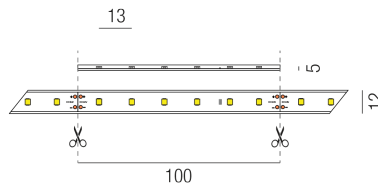

Produktdatenblatt

LED STRIPS24 69370/600-SWW

Beschreibung

LED STRIPs 24V - DIAMOND IP67 - CRI>80
 24VDC/superwarmweiß 2700K/14,4W 1125lm je lfm
 B12mm/Doppelklebeband/6-lfm Rolle
 teilbar nach 100mm

Anschluss 24V Gleichspannung, Schutzklasse III - Elektrische Isolierungsklasse (IEC), Schutzart IP67, Anwendung im Innen- und Außenbereich, Installation an der Wand, Decke oder auf dem Boden, 1 seitiger Lichtaustritt - down breitstrahlend, Abstrahlwinkel 120°, Lieferung ohne Netzteil, Farbwiedergabeindex CRI >80, Farbtemperatur von superwarmweiß 2700K, Energieeffizienzklasse, A++, CE-Kennzeichnung