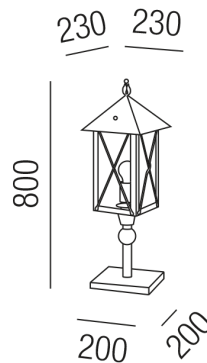

Produktdatenblatt

HINTERTHAL 93340/80-EG

Beschreibung

SL HINTERTHAL

1fl/eisengrau mit Silberflitter

220x220/H800mm/für 1x E27 70W

Anschluss 230V Wechselspannung, Schutzklasse I - Elektrische Isolierungsklasse (IEC), Schutzart IP23, Anwendung im Innen- und Außenbereich, Installation auf dem Boden, 4 seitiger Lichtaustritt - Rundumlicht (in alle Richtungen), Leuchte geeignet für die Montage auf entflammaren Oberflächen, Energieeffizienzklasse, A - G, CE-Kennzeichnung

Projektbilder - Zusatzbilder - Detailbilder

Technische Änderungen vorbehalten, druck-, scan- und kalibrierungsbedingt sind Farbabweichungen möglich.