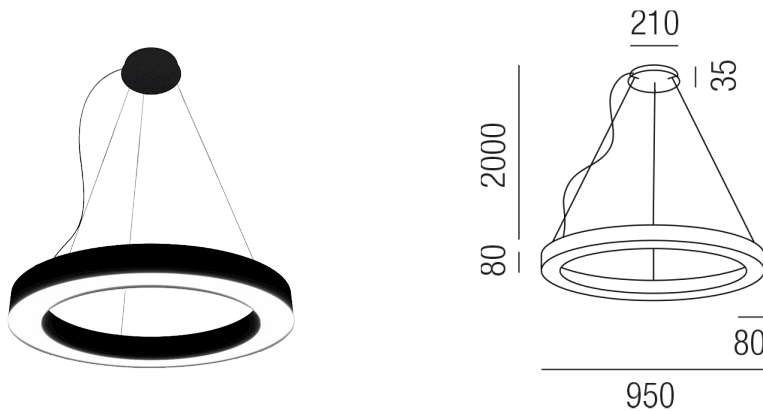

Produktdatenblatt

BELLAI 82410/95DALI-SSWW

Beschreibung

HL BELLAI - IP54

Alu schwarz matt/Direktlicht/Diffuser opal

LED 65W 2700K 5013lm CRI>90

dm950/H80mm/GH2000mm/DALI dimmbar

Anschluss 230V Wechselspannung, Schutzklasse I - Elektrische Isolierungsklasse (IEC), Schutzart IP54, Anwendung im Innen- und Außenbereich, Installation an der Decke, 1 seitiger Lichtaustritt - down breitstrahlend, Leuchte geeignet für die Montage auf entflammaren Oberflächen, Netzteil integriert, Betriebsgerät SWITCH & DALI dimmbar, Farbwiedergabeindex CRI >90, Blendungsbewertung UGR <22, Farbtemperatur von superwarmweiß 2700K, Energieeffizienzklasse, G, CE-Kennzeichnung