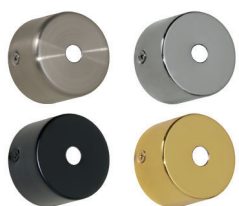

Leo Led Table, LED 3W, 270lm, 3000K

Tischleuchte mit Flexarm

Bestell-Nr.	Farbauswahl angeben	Euro
61540/40-	NI C	

Leo Led Aufbaudose

Aufbaudose mit Platz für Netzteil, Ø 55mm H 35mm, inkl. Bajonettbügel

Bestell-Nr.	Farbauswahl angeben	Euro
61599/5-	NI C S	
61599/5-	G	

Leo Led Aufbaudose

Aufbaudose für Netzteil extern, Ø 55mm H 20mm, inkl. Bajonettbügel

Bestell-Nr.	Farbauswahl angeben	Euro
61598/5-	NI C S	
61598/5-	G	