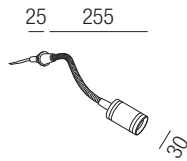

Leo Led Flex, max. 2W, 90lm/W, 3000K

ohne Netzteil, bestrombar **350mA**, **500mA**

NI - nickel gebürstet
C - chrom
S - schwarz matt
G - gold

Bestell-Nr.	Farbauswahl angeben	Euro
61531/29-	NI C S	
61531/29-	G	

Leo Led Spot, max. 2W, 90lm/W, 3000K

ohne Netzteil, bestrombar **350mA**, **500mA**

NI - nickel gebürstet
C - chrom
S - schwarz matt
G - gold

Bestell-Nr.	Farbauswahl angeben	Euro
61539/10-	NI C S	
61539/10-	G	

Leo Led Table, LED 3W, 270lm, 3000K

Tischleuchte mit Flexarm

Bestell-Nr.	Farbauswahl angeben	Euro
61540/40-	NI C	

Leo Led Aufbaudose

Aufbaudose mit Platz für Netzteil, Ø 55mm H 35mm, inkl. Bajonettbügel

Bestell-Nr.	Farbauswahl angeben	Euro
61599/5-	NI C S	
61599/5-	G	

Leo Led Aufbaudose

Aufbaudose für Netzteil extern, Ø 55mm H 20mm, inkl. Bajonettbügel

Bestell-Nr.	Farbauswahl angeben	Euro
61598/5-	NI C S	
61598/5-	G	