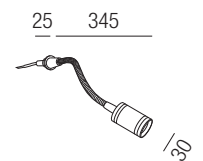

Leo Led Flex, max. 2W, 90lm/W, 3000K

ohne Netzteil, bestrombar **350mA**, **500mA**

NI - nickel gebürstet
C - chrom
S - schwarz matt
G - gold

Bestell-Nr.	Farbauswahl angeben	Euro
61531/29-	NI C S	
61531/29-	G	

Leo Led Spot, max. 2W, 90lm/W, 3000K

ohne Netzteil, bestrombar **350mA**, **500mA**

NI - nickel gebürstet
C - chrom
S - schwarz matt
G - gold

Bestell-Nr.	Farbauswahl angeben	Euro
61539/10-	NI C S	
61539/10-	G	

Leo Led Table, LED 3W, 270lm, 3000K

Tischleuchte mit Flexarm

Bestell-Nr.	Farbauswahl angeben	Euro
61540/40-	NI C	

Leo Led Aufbaudose

Aufbaudose mit Platz für Netzteil, Ø 55mm H 35mm, inkl. Bajonettbügel

Bestell-Nr.	Farbauswahl angeben	Euro
61599/5-	NI C S	
61599/5-	G	

Leo Led Aufbaudose

Aufbaudose für Netzteil extern, Ø 55mm H 20mm, inkl. Bajonettbügel

Bestell-Nr.	Farbauswahl angeben	Euro
61598/5-	NI C S	
61598/5-	G	