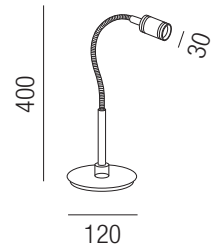

Leo Led Spot, max. 2W, 90lm/W, 3000K

ohne Netzteil, bestrombar **350mA**, **500mA**

NI - nickel gebürstet
C - chrom
S - schwarz matt
G - gold

Bestell-Nr.	Farbauswahl angeben	Euro
61539/10-	NI C S	
61539/10-	G	

Leo Led Table, LED 3W, 270lm, 3000K

Tischleuchte mit Flexarm

Bestell-Nr.	Farbauswahl angeben	Euro
61540/40-	NI C	

Leo Led Aufbaudose

Aufbaudose mit Platz für Netzteil, Ø 55mm H 35mm, inkl. Bajonettbügel

Bestell-Nr.	Farbauswahl angeben	Euro
61599/5-	NI C S	
61599/5-	G	

Leo Led Aufbaudose

Aufbaudose für Netzteil extern, Ø 55mm H 20mm, inkl. Bajonettbügel

Bestell-Nr.	Farbauswahl angeben	Euro
61598/5-	NI C S	
61598/5-	G	