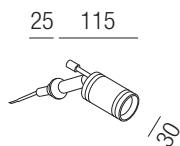

Leo Led Flex, max. 2W, 90lm/W, 3000K

ohne Netzteil, bestrombar **350mA**, **500mA**

NI - nickel gebürstet
C - chrom
S - schwarz matt
G - gold

Bestell-Nr.	Farbauswahl angeben	Euro
61531/39-	NI C S	
61531/39-	G	

Leo Led Spot, max. 2W, 90lm/W, 3000K

ohne Netzteil, bestrombar **350mA**, **500mA**

NI - nickel gebürstet
C - chrom
S - schwarz matt
G - gold

Bestell-Nr.	Farbauswahl angeben	Euro
61539/10-	NI C S	
61539/10-	G	

Leo Led Table, LED 3W, 270lm, 3000K

Tischleuchte mit Flexarm

Bestell-Nr.	Farbauswahl angeben	Euro
61540/40-	NI C	

Leo Led Aufbaudose

Aufbaudose mit Platz für Netzteil, Ø 55mm H 35mm, inkl. Bajonettbügel

Bestell-Nr.	Farbauswahl angeben	Euro
61599/5-	NI C S	
61599/5-	G	

Leo Led Aufbaudose

Aufbaudose für Netzteil extern, Ø 55mm H 20mm, inkl. Bajonettbügel

Bestell-Nr.	Farbauswahl angeben	Euro
61598/5-	NI C S	
61598/5-	G	