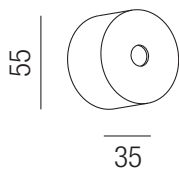

Leo Led Table, LED 3W, 270lm, 3000K

Tischleuchte mit Flexarm

Bestell-Nr.	Farbauswahl angeben	Euro
61540/40-	NI C	

Leo Led Aufbaudose

Aufbaudose mit Platz für Netzteil, Ø 55mm H 35mm, inkl. Bajonettbügel

Bestell-Nr.	Farbauswahl angeben	Euro
61599/5-	NI C S	
61599/5-	G	

Leo Led Aufbaudose

Aufbaudose für Netzteil extern, Ø 55mm H 20mm, inkl. Bajonettbügel

Bestell-Nr.	Farbauswahl angeben	Euro
61598/5-	NI C S	
61598/5-	G	