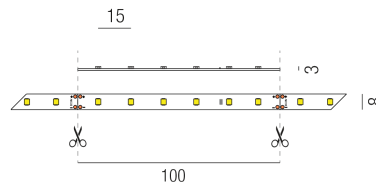

### Beschreibung

LED STRIPs 24V - IP20 - CRI>80

24VDC/warmweiß 3000K/4,8W 445lm je lfm

B8mm/Doppelklebeband/20-lfm Rolle

teilbar nach 100mm

Anschluss 24V Gleichspannung, Schutzklasse III - Elektrische Isolierungsklasse (IEC), Schutzart IP20, Anwendung im Innenbereich, Installation an der Wand, Decke oder auf dem Boden, 1 seitiger Lichtaustritt - down breitstrahlend, Abstrahlwinkel 120°, Lieferung ohne Netzteil, Farbwiedergabeindex CRI >80, Farbtemperatur von warmweiß 3000K, Energieeffizienzklasse, A++, CE-Kennzeichnung