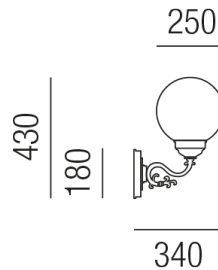

Produktdatenblatt

AMALFI 93630/43-W

Beschreibung

WL AMALFI

1fl/weiß/KU-KUGEL PMMA opal

dm250/H430/AL340mm/für 1x E27 70W

Anschluss 230V Wechselspannung, Schutzklasse I - Elektrische Isolierungsklasse (IEC), Schutzart IP43, Anwendung im Innen- und Außenbereich, Installation an der Wand, 4 seitiger Lichtaustritt - Rundumlicht (in alle Richtungen), Leuchte geeignet für die Montage auf entflammaren Oberflächen, Energieeffizienzklasse, A++ - D