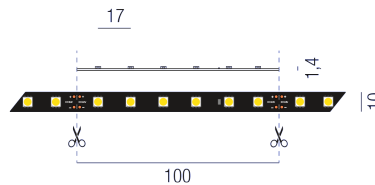

## LED STRIPS24 69316/600-SWW

### Beschreibung

LED STRIPs 24V - IP20 - CRI>80 - EFFECT  
 24VDC/superwarmweiß 2700K/14,4W 1125lm je lfm  
 B10mm/Doppelklebeband/Leiterplatte schwarz/6-lfm Rolle  
 teilbar nach 100mm

Anschluss 24V Gleichspannung, Schutzklasse III - Elektrische Isolierungsklasse (IEC), Schutzart IP20, Anwendung im Innenbereich, Installation an der Wand, Decke oder auf dem Boden, 1 seitiger Lichtaustritt - down breitstrahlend, Abstrahlwinkel 120°, Lieferung ohne Netzteil, Farbwiedergabeindex CRI >80, Farbtemperatur von superwarmweiß 2700K, Energieeffizienzklasse, A++