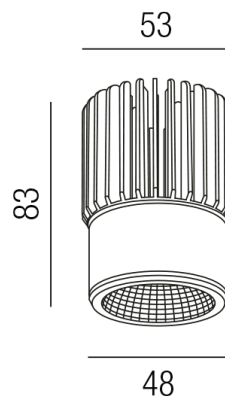

## ZUPOLY ZU548/60-TRI-SWW

### Beschreibung

SET POLY - Einsatz - MIT Driver

Einsatz 13W 2700K 1250lm 38°

Frontdm49/Kühlldm53/H74,5mm

komplett mit NT 350mA TRIAC dim

Schutzklasse III - Elektrische Isolierungsklasse (IEC), Schutzart IP20, Anwendung im Innenbereich, Installation an der Decke, 1 seitiger Lichtaustritt - down breitstrahlend, Abstrahlwinkel 38°, Leuchte geeignet für die Montage auf entflammaren Oberflächen, Netzteil angebaut oder steckbar, Konstantstrom 350mA, Betriebsgerät TRIAC dimmbar, Farbwiedergabeindex CRI >80, Farbtemperatur von superwarmweiß 2700K, Energieeffizienzklasse, A+